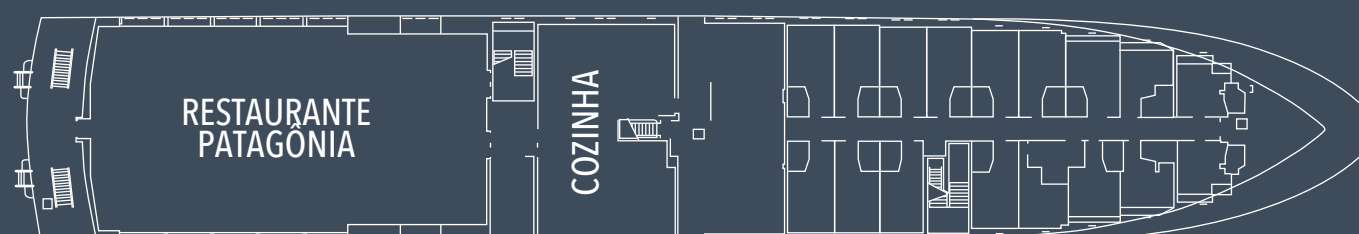

1° DECK
PATAGONIA