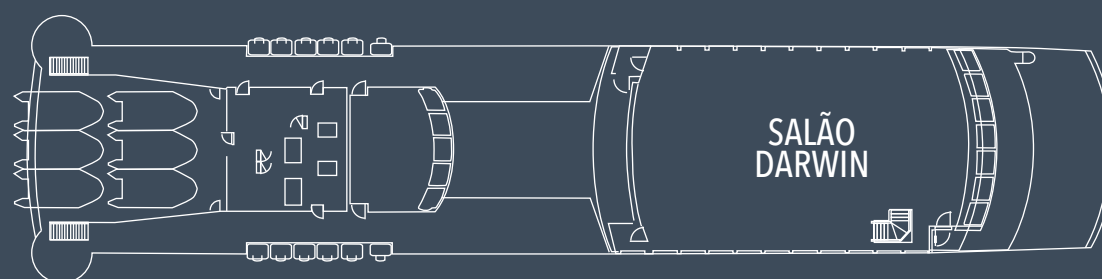

CABINE **STANDARD DE CASAL**

16,5 m<sup>2</sup> / 177 ft<sup>2</sup>

CABINE **SUPERIOR DE CASAL**

20,5 m<sup>2</sup> / 220 ft<sup>2</sup>

5° DECK  
DARWIN

4° DECK  
CABO DE HORNOS

AAA (23)  
AAA SUPERIOR (2)