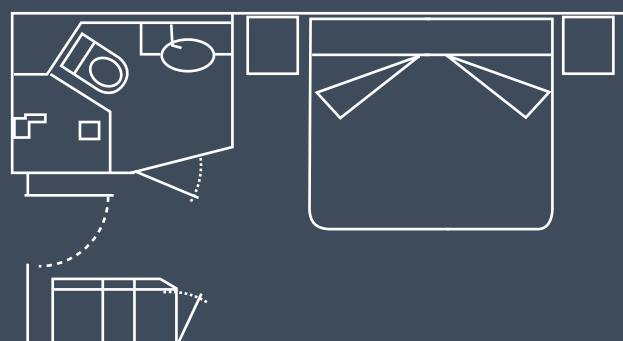

CABINE **STANDARD DE CASAL**

16,5 m<sup>2</sup> / 177 ft<sup>2</sup>

CABINE **SUPERIOR DE CASAL**

20,5 m<sup>2</sup> / 220 ft<sup>2</sup>

5° DECK  
DARWIN

4° DECK  
CABO DE HORNOS

AAA (23)  
AAA SUPERIOR (2)