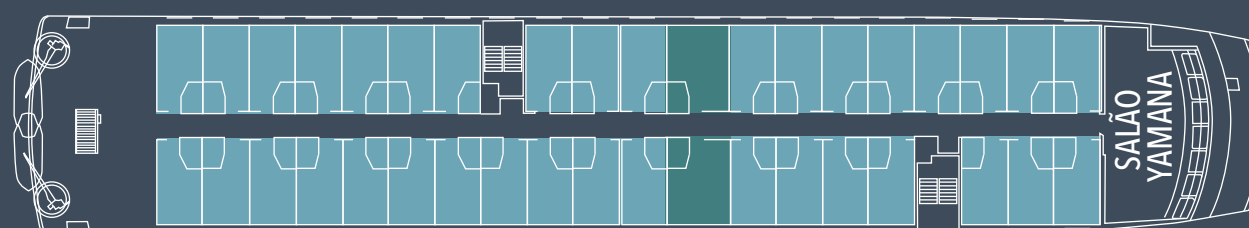

CABINE **STANDARD DE CASAL**

16,5 m<sup>2</sup> / 177 ft<sup>2</sup>

CABINE **SUPERIOR DE CASAL**

20,5 m<sup>2</sup> / 220 ft<sup>2</sup>

5° DECK  
DARWIN

4° DECK  
CABO DE HORNOS

AAA (23)  
AAA SUPERIOR (2)

3° DECK  
TIERRA DEL FUEGO

AA (36)  
AA SUPERIOR (2)

2° DECK  
MAGALLANES

A (34) B (3)

1° DECK  
PATAGONIA