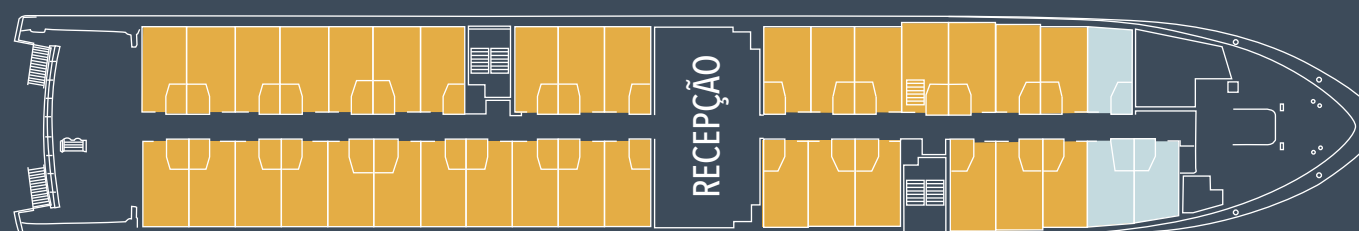

CABINE **STANDARD DE CASAL**

16,5 m<sup>2</sup> / 177 ft<sup>2</sup>

CABINE **SUPERIOR DE CASAL**

20,5 m<sup>2</sup> / 220 ft<sup>2</sup>

5° DECK  
DARWIN

4° DECK  
CABO DE HORNOS

AAA (23)  
AAA SUPERIOR (2)

3° DECK  
TIERRA DEL FUEGO

AA (36)  
AA SUPERIOR (2)

2° DECK  
MAGALLANES

A (34) B (3)

1° DECK  
PATAGONIA