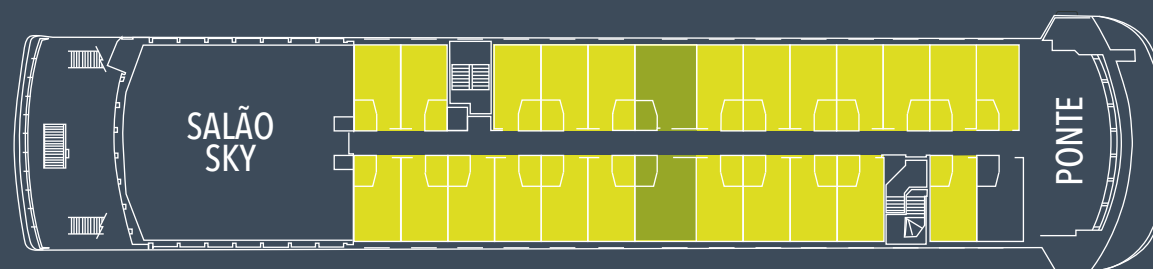

## PLANTA DA DECK E CABINE **M/N VENTUS AUSTRALIS - M/N STELLA AUSTRALIS**

**CAPACIDADE DE PASSAGEIROS : 200**  
**TOTAL DE CABINES: 100**

CABINE **STANDARD TWIN**

16,5 m<sup>2</sup> / 177 ft<sup>2</sup>

CABINE **STANDARD DE CASAL**

16,5 m<sup>2</sup> / 177 ft<sup>2</sup>

CABINE **SUPERIOR DE CASAL**

20,5 m<sup>2</sup> / 220 ft<sup>2</sup>

5° DECK  
DARWIN

4° DECK  
CABO DE HORNOS

AAA (23)  
AAA SUPERIOR (2)