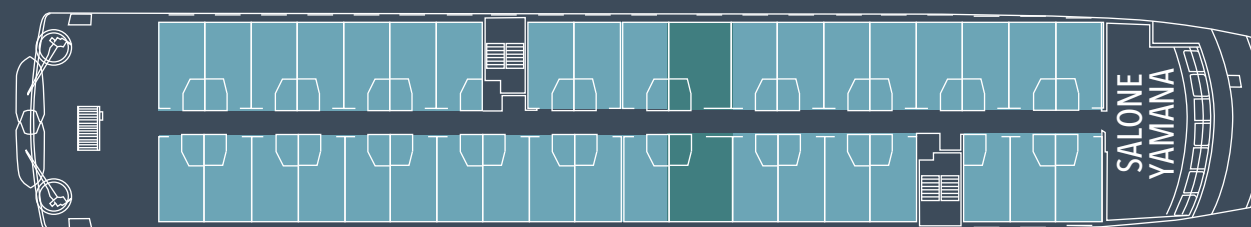

AUSTRALIS[®]
CAPE HORN & PATAGONIA

PIANTINA DELLA CABINA E PIANO DI COPERTA **M/N VENTUS AUSTRALIS - M/N STELLA AUSTRALIS**

CAPACITÀ PASSEGGERI: 200
TOTALE CABINE: 100

CABINE **STANDARD TWIN**
16,5 m² / 177 ft²

CABINE **STANDARD MATRIMONIALE**
16,5 m² / 177 ft²

CABINE **SUPERIOR MATRIMONIALE**
20,5 m² / 220 ft²

5° PONTE
DARWIN

4° PONTE
CABO DE HORNOS
AAA (23)
AAA SUPERIOR (2)

3° PONTE
TIERRA DEL FUEGO
AA (36)
AA SUPERIOR (2)