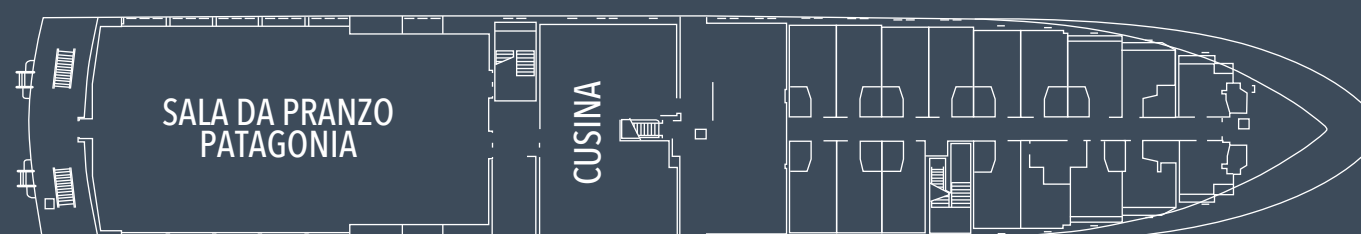

1° PONTE
PATAGONIA