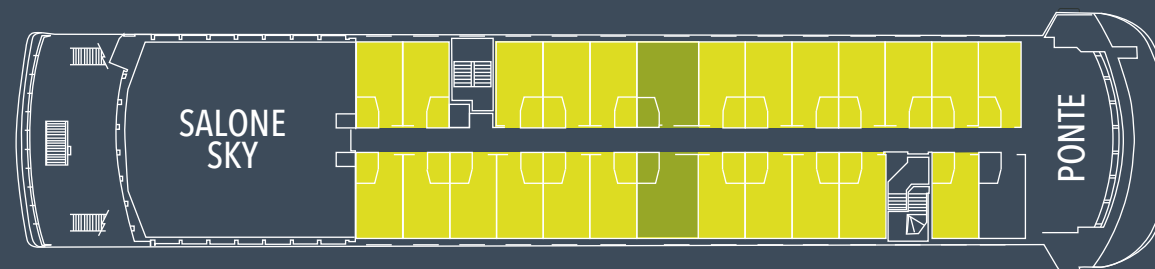

AUSTRALIS[®]
CAPE HORN & PATAGONIA

PIANTINA DELLA CABINA E PIANO DI COPERTA **M/N VENTUS AUSTRALIS - M/N STELLA AUSTRALIS**

CAPACITÀ PASSEGGERI: 200
TOTALE CABINE: 100

CABINE **STANDARD TWIN**
16,5 m² / 177 ft²

CABINE **STANDARD MATRIMONIALE**
16,5 m² / 177 ft²

CABINE **SUPERIOR MATRIMONIALE**
20,5 m² / 220 ft²

5° PONTE
DARWIN

4° PONTE
CABO DE HORNOS
AAA (23)
AAA SUPERIOR (2)

3° PONTE
TIERRA DEL FUEGO
AA (36)
AA SUPERIOR (2)