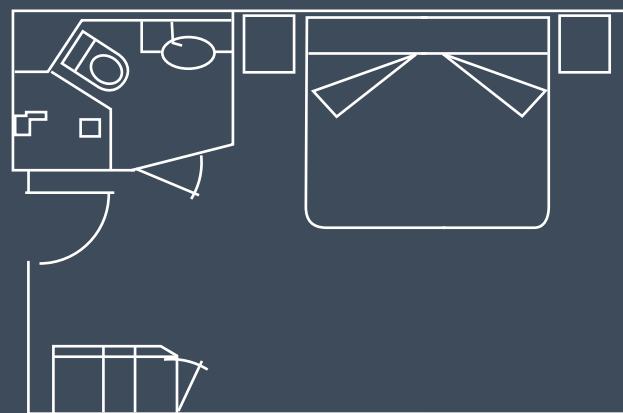

AUSTRALIS[®]
CAPE HORN & PATAGONIA

PIANTINA DELLA CABINA E PIANO DI COPERTA **M/N VENTUS AUSTRALIS - M/N STELLA AUSTRALIS**

CAPACITÀ PASSEGGERI: 200
TOTALE CABINE: 100

CABINE **STANDARD TWIN**
16,5 m² / 177 ft²

CABINE **STANDARD MATRIMONIALE**
16,5 m² / 177 ft²

CABINE **SUPERIOR MATRIMONIALE**
20,5 m² / 220 ft²

5° PONTE
DARWIN

4° PONTE
CABO DE HORNOS
AAA (23)
AAA SUPERIOR (2)

3° PONTE
TIERRA DEL FUEGO
AA (36)
AA SUPERIOR (2)