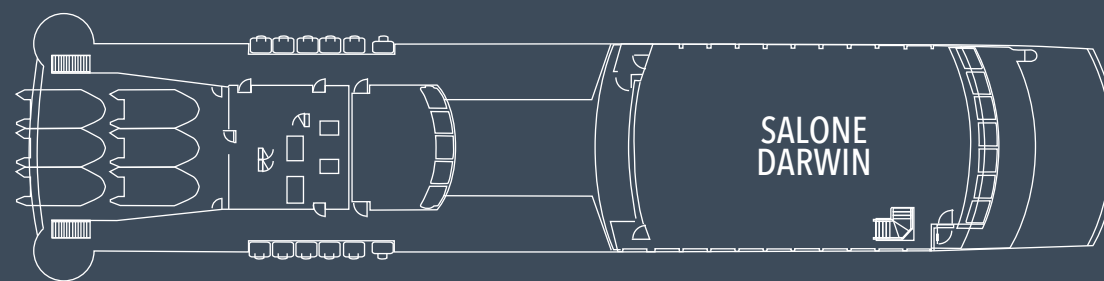

AUSTRALIS[®]
CAPE HORN & PATAGONIA

PIANTINA DELLA CABINA E PIANO DI COPERTA **M/N VENTUS AUSTRALIS - M/N STELLA AUSTRALIS**

CAPACITÀ PASSEGGERI: 200
TOTALE CABINE: 100

CABINE **STANDARD TWIN**
16,5 m² / 177 ft²

CABINE **STANDARD MATRIMONIALE**
16,5 m² / 177 ft²

CABINE **SUPERIOR MATRIMONIALE**
20,5 m² / 220 ft²

5° PONTE
DARWIN

4° PONTE
CABO DE HORNOS
AAA (23)
AAA SUPERIOR (2)

3° PONTE
TIERRA DEL FUEGO
AA (36)
AA SUPERIOR (2)