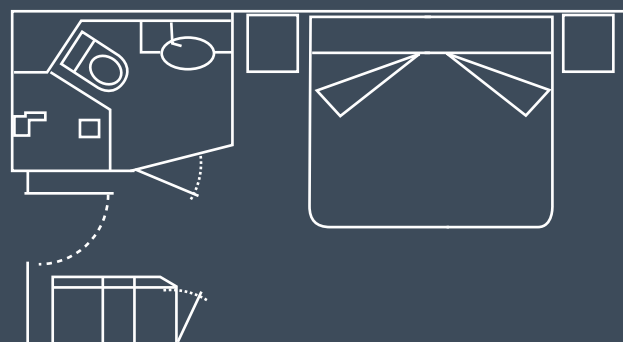

AUSTRALIS[®]
CAPE HORN & PATAGONIA

PIANTINA DELLA CABINA E PIANO DI COPERTA **M/N VENTUS AUSTRALIS - M/N STELLA AUSTRALIS**

CAPACITÀ PASSEGGERI: 200
TOTALE CABINE: 100

CABINE **STANDARD TWIN**
16,5 m² / 177 ft²

CABINE **STANDARD MATRIMONIALE**
16,5 m² / 177 ft²

CABINE **SUPERIOR MATRIMONIALE**
20,5 m² / 220 ft²

5° PONTE
DARWIN

4° PONTE
CABO DE HORNOS
AAA (23)
AAA SUPERIOR (2)

3° PONTE
TIERRA DEL FUEGO
AA (36)
AA SUPERIOR (2)