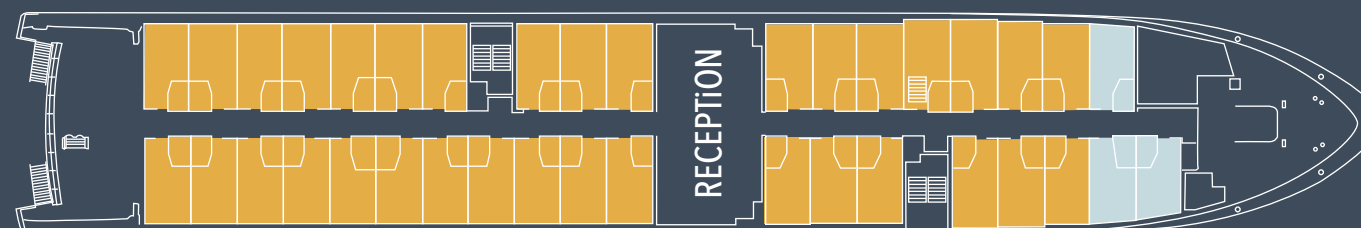

AUSTRALIS[®]
CAPE HORN & PATAGONIA

PIANTINA DELLA CABINA E PIANO DI COPERTA **M/N VENTUS AUSTRALIS - M/N STELLA AUSTRALIS**

CAPACITÀ PASSEGGERI: 200
TOTALE CABINE: 100

CABINE **STANDARD TWIN**
16,5 m² / 177 ft²

CABINE **STANDARD MATRIMONIALE**
16,5 m² / 177 ft²

CABINE **SUPERIOR MATRIMONIALE**
20,5 m² / 220 ft²

5° PONTE
DARWIN

4° PONTE
CABO DE HORNOS
AAA (23)
AAA SUPERIOR (2)

3° PONTE
TIERRA DEL FUEGO
AA (36)
AA SUPERIOR (2)

2° PONTE
MAGALLANES
A (34) B (3)

1° PONTE
PATAGONIA