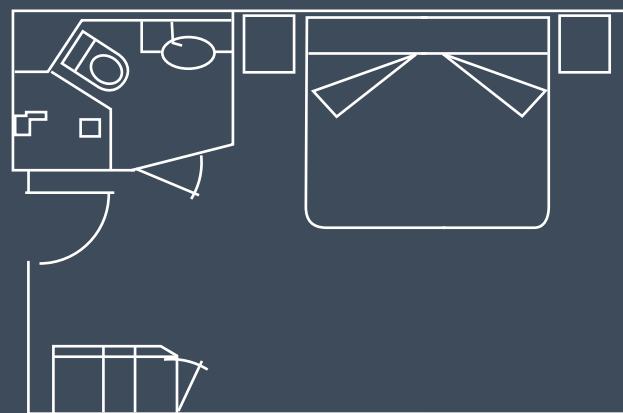

CABINE **STANDARD DOUBLE**  
16,5 m<sup>2</sup> / 177 ft<sup>2</sup>

CABINE **SUPÉRIEURE DOUBLE**  
20,5 m<sup>2</sup> / 220 ft<sup>2</sup>

5 PONT  
DARWIN

4 PONT  
CABO DE HORNOS  
AAA (23)  
AAA SUPERIOR (2)