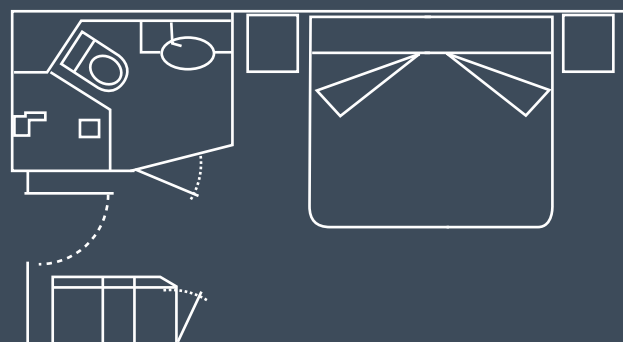

CABINE **STANDARD DOUBLE**  
16,5 m<sup>2</sup> / 177 ft<sup>2</sup>

CABINE **SUPÉRIEURE DOUBLE**  
20,5 m<sup>2</sup> / 220 ft<sup>2</sup>

5 PONT  
DARWIN

4 PONT  
CABO DE HORNOS  
AAA (23)  
AAA SUPERIOR (2)