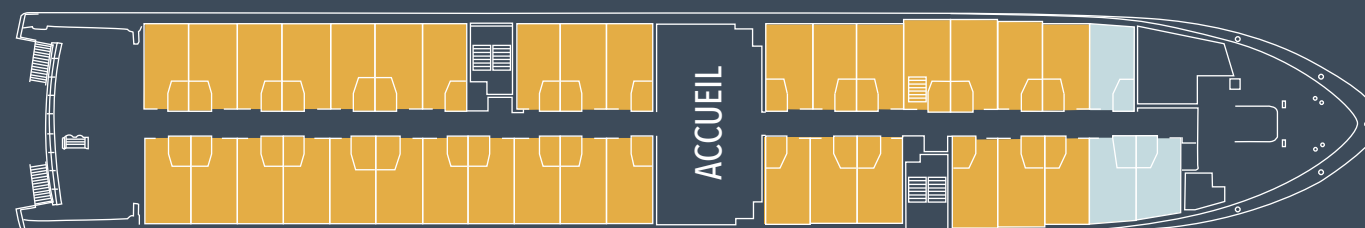

2 PONT
MAGALLANES
A (34) B (3)