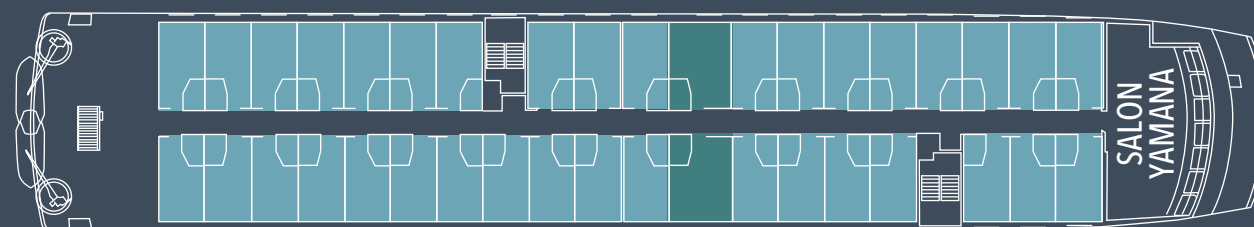

CABINE **STANDARD DOUBLE**  
16,5 m<sup>2</sup> / 177 ft<sup>2</sup>

CABINE **SUPÉRIEURE DOUBLE**  
20,5 m<sup>2</sup> / 220 ft<sup>2</sup>

5 PONT  
DARWIN

4 PONT  
CABO DE HORNOS  
AAA (23)  
AAA SUPERIOR (2)