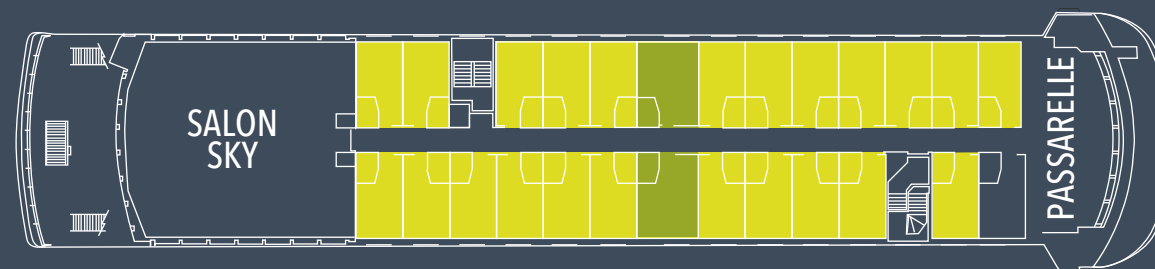

## PLAN DES PONTS & CABINES M/N VENTUS AUSTRALIS - M/N STELLA AUSTRALIS

**NOMBRE TOTAL DE PASSAGERS: 200**  
**NOMBRE TOTAL DE CABINES: 100**

CABINE **STANDARD TWIN**  
16,5 m<sup>2</sup> / 177 ft<sup>2</sup>

CABINE **STANDARD DOUBLE**  
16,5 m<sup>2</sup> / 177 ft<sup>2</sup>

CABINE **SUPÉRIEURE DOUBLE**  
20,5 m<sup>2</sup> / 220 ft<sup>2</sup>

5 PONT  
DARWIN

4 PONT  
CABO DE HORNOS  
AAA (23)  
AAA SUPERIOR (2)