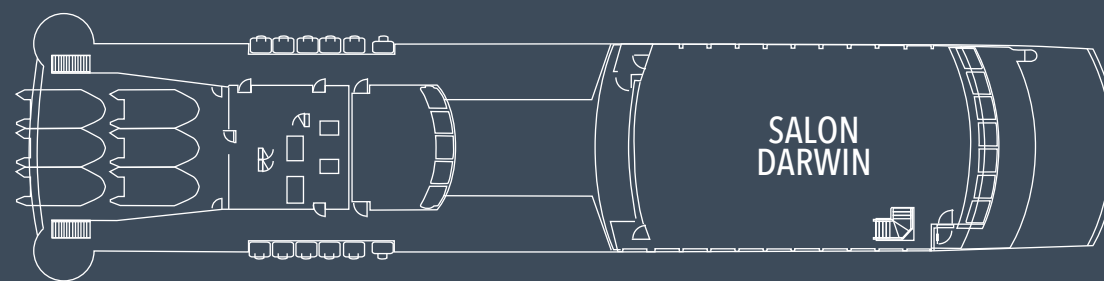

## PLAN DES PONTS & CABINES M/N VENTUS AUSTRALIS - M/N STELLA AUSTRALIS

**NOMBRE TOTAL DE PASSAGERS: 200**  
**NOMBRE TOTAL DE CABINES: 100**

CABINE **STANDARD TWIN**  
16,5 m<sup>2</sup> / 177 ft<sup>2</sup>

CABINE **STANDARD DOUBLE**  
16,5 m<sup>2</sup> / 177 ft<sup>2</sup>

CABINE **SUPÉRIEURE DOUBLE**  
20,5 m<sup>2</sup> / 220 ft<sup>2</sup>

5 PONT  
DARWIN

4 PONT  
CABO DE HORNOS  
AAA (23)  
AAA SUPERIOR (2)