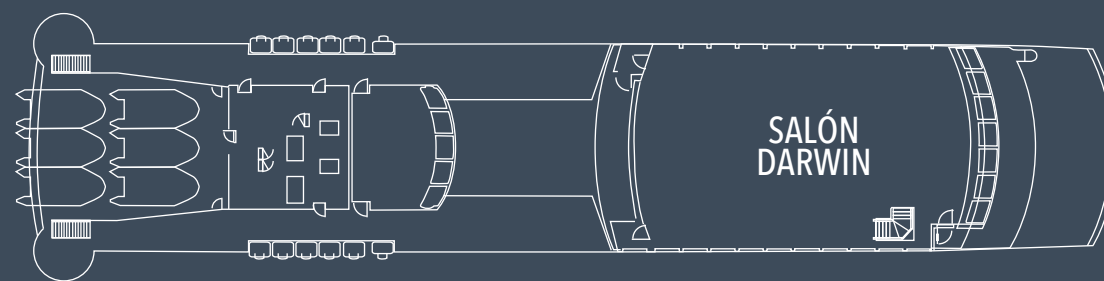

AUSTRALIS[®]
CAPE HORN & PATAGONIA

PLANO DE CUBIERTAS Y CABINAS **M/N VENTUS AUSTRALIS - M/N STELLA AUSTRALIS**

CAPACIDAD DE PASAJEROS: 200
TOTAL DE CABINAS: 100

CABINA **STANDARD TWIN**
16,5 m² / 177 ft²

CABINA **STANDARD DOBLE**
16,5 m² / 177 ft²

CABINA **SUPERIOR DOBLE**
20,5 m² / 220 ft²

5^A- CUBIERTA
DARWIN

4^A- CUBIERTA
CABO DE HORNOS
AAA (23)
AAA SUPERIOR (2)

3^A- CUBIERTA
TIERRA DEL FUEGO
AA (36)
AA SUPERIOR (2)