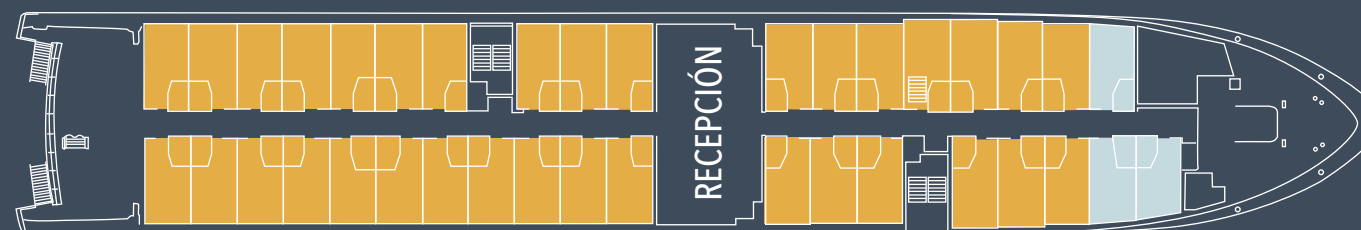

AUSTRALIS[®]
CAPE HORN & PATAGONIA

PLANO DE CUBIERTAS Y CABINAS **M/N VENTUS AUSTRALIS - M/N STELLA AUSTRALIS**

CAPACIDAD DE PASAJEROS: 200
TOTAL DE CABINAS: 100

CABINA **STANDARD TWIN**
16,5 m² / 177 ft²

CABINA **STANDARD DOBLE**
16,5 m² / 177 ft²

CABINA **SUPERIOR DOBLE**
20,5 m² / 220 ft²

5^A- CUBIERTA
DARWIN

4^A- CUBIERTA
CABO DE HORNOS
AAA (23)
AAA SUPERIOR (2)

3^A- CUBIERTA
TIERRA DEL FUEGO
AA (36)
AA SUPERIOR (2)

2^A- CUBIERTA
MAGALLANES
A (34) B (3)

1^A- CUBIERTA
PATAGONIA