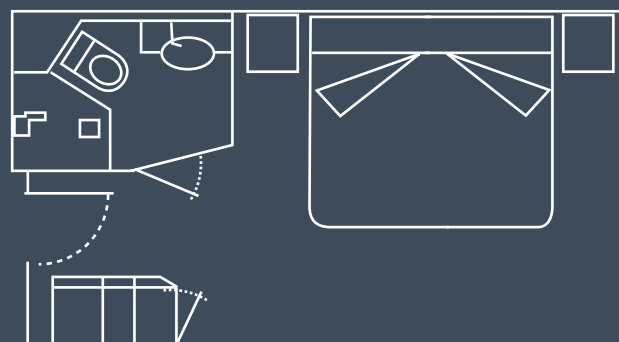

AUSTRALIS[®]
CAPE HORN & PATAGONIA

PLANO DE CUBIERTAS Y CABINAS **M/N VENTUS AUSTRALIS - M/N STELLA AUSTRALIS**

CAPACIDAD DE PASAJEROS: 200
TOTAL DE CABINAS: 100

CABINA **STANDARD TWIN**
16,5 m² / 177 ft²

CABINA **STANDARD DOBLE**
16,5 m² / 177 ft²

CABINA **SUPERIOR DOBLE**
20,5 m² / 220 ft²

5^A- CUBIERTA
DARWIN

4^A- CUBIERTA
CABO DE HORNOS
AAA (23)
AAA SUPERIOR (2)

3^A- CUBIERTA
TIERRA DEL FUEGO
AA (36)
AA SUPERIOR (2)