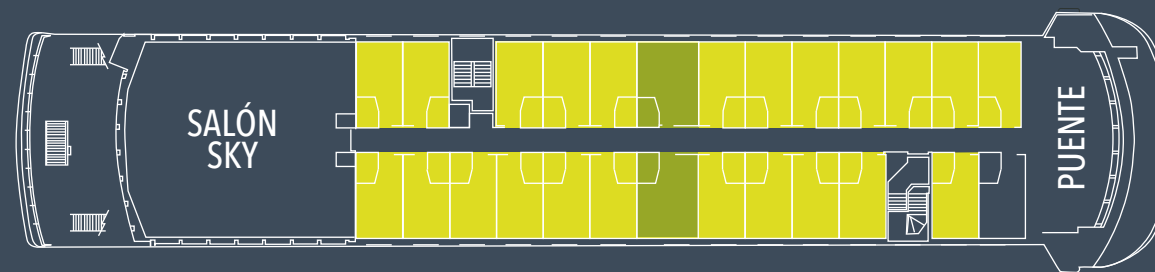

AUSTRALIS[®]
CAPE HORN & PATAGONIA

PLANO DE CUBIERTAS Y CABINAS **M/N VENTUS AUSTRALIS - M/N STELLA AUSTRALIS**

CAPACIDAD DE PASAJEROS: 200
TOTAL DE CABINAS: 100

CABINA **STANDARD TWIN**
16,5 m² / 177 ft²

CABINA **STANDARD DOBLE**
16,5 m² / 177 ft²

CABINA **SUPERIOR DOBLE**
20,5 m² / 220 ft²

5^A- CUBIERTA
DARWIN

4^A- CUBIERTA
CABO DE HORNOS
AAA (23)
AAA SUPERIOR (2)

3^A- CUBIERTA
TIERRA DEL FUEGO
AA (36)
AA SUPERIOR (2)