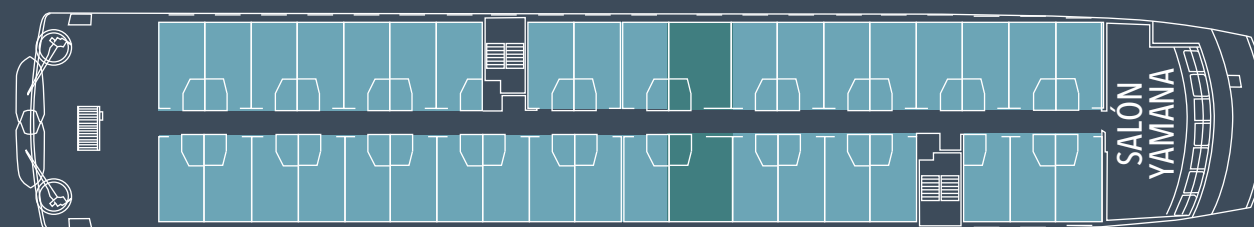

AUSTRALIS[®]
CAPE HORN & PATAGONIA

PLANO DE CUBIERTAS Y CABINAS **M/N VENTUS AUSTRALIS - M/N STELLA AUSTRALIS**

CAPACIDAD DE PASAJEROS: 200
TOTAL DE CABINAS: 100

CABINA **STANDARD TWIN**
16,5 m² / 177 ft²

CABINA **STANDARD DOBLE**
16,5 m² / 177 ft²

CABINA **SUPERIOR DOBLE**
20,5 m² / 220 ft²

5^A- CUBIERTA
DARWIN

4^A- CUBIERTA
CABO DE HORNOS
AAA (23)
AAA SUPERIOR (2)

3^A- CUBIERTA
TIERRA DEL FUEGO
AA (36)
AA SUPERIOR (2)

2^A- CUBIERTA
MAGALLANES
A (34) B (3)

1^A- CUBIERTA
PATAGONIA