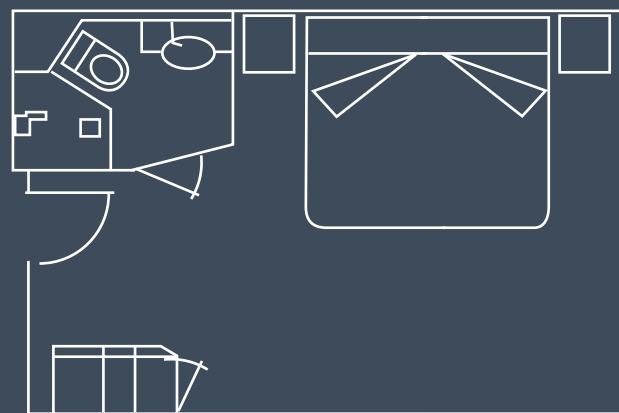

AUSTRALIS[®]
CAPE HORN & PATAGONIA

PLANO DE CUBIERTAS Y CABINAS **M/N VENTUS AUSTRALIS - M/N STELLA AUSTRALIS**

CAPACIDAD DE PASAJEROS: 200
TOTAL DE CABINAS: 100

CABINA **STANDARD TWIN**
16,5 m² / 177 ft²

CABINA **STANDARD DOBLE**
16,5 m² / 177 ft²

CABINA **SUPERIOR DOBLE**
20,5 m² / 220 ft²

5^A- CUBIERTA
DARWIN

4^A- CUBIERTA
CABO DE HORNOS
AAA (23)
AAA SUPERIOR (2)

3^A- CUBIERTA
TIERRA DEL FUEGO
AA (36)
AA SUPERIOR (2)