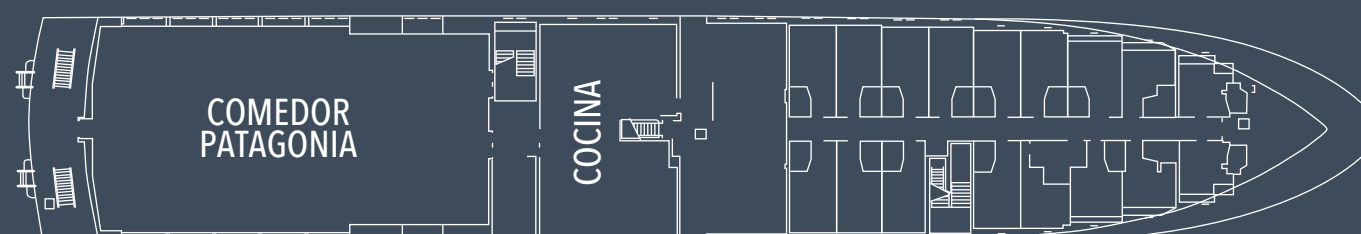

CABINA **STANDARD DOBLE**
16,5 m² / 177 ft²

CABINA **SUPERIOR DOBLE**
20,5 m² / 220 ft²

5^A- CUBIERTA
DARWIN

4^A- CUBIERTA
CABO DE HORNOS
AAA (23)
AAA SUPERIOR (2)

3^A- CUBIERTA
TIERRA DEL FUEGO
AA (36)
AA SUPERIOR (2)

2^A- CUBIERTA
MAGALLANES
A (34) B (3)

1^A- CUBIERTA
PATAGONIA